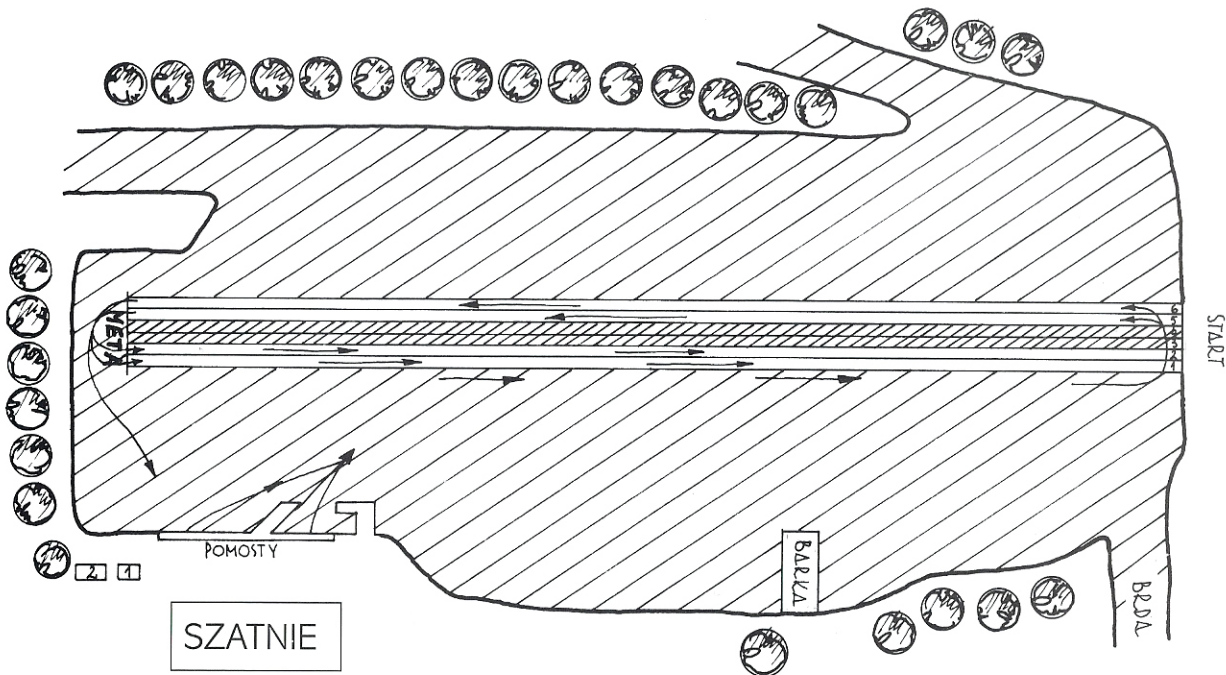

TOR REGATOWY MALTA POZNAŃ ZASADY PORUSZANIA SIĘ PO TORZE - TRENING

*TOR REGATOWY MALTA POZNAŃ
ZASADY PORUSZANIA SIĘ PO TORZE - REGATY*

REGATTA COURSE

KRUSZWICA, POLAND

- | | | | |
|-----------------------|-------------------------|------------------------|---------------------------|
| A Regatta Area | E Cool Down Area | 🚻 Toilets | S Regatta BUS Stop |
| B Boats Area | W Waiting Area | 🍴 Restaurant | O Observation Area |
| C Empire Area | 🏢 Regatta Office | + Medical Point | M City Center |
| D Warm Up Area | i Information | P Parking | 🛍️ Shop |

**ZASADY PORUSZANIA SIĘ PO TORZE
W CZASIE REGAT
KANAL ŻERAŃSKI - WARSZAWA**

TOR REGATOWY BRDYUJŚCIE BYDGOSZCZ
ZASADA PORUSZANIA SIĘ PO TORZE W CZASIE TRENINGÓW

1. WIEŻA SĘDZIOWSKA
2. SEKRETARIAT - BUFET

TOR REGATOWY BRDYUJŚCIE BYDGOSZCZ

ZASADA PORUSZANIA SIĘ PO TORZE W CZASIE REGAT

1. WIEŻA SĘDZIOWSKA
2. SEKRETARIAT - BUFET

TOR REGATOWY SZALE W KALISZU

ZASADY PORUSZANIA SIĘ PO TORZE W CZASIE REGAT