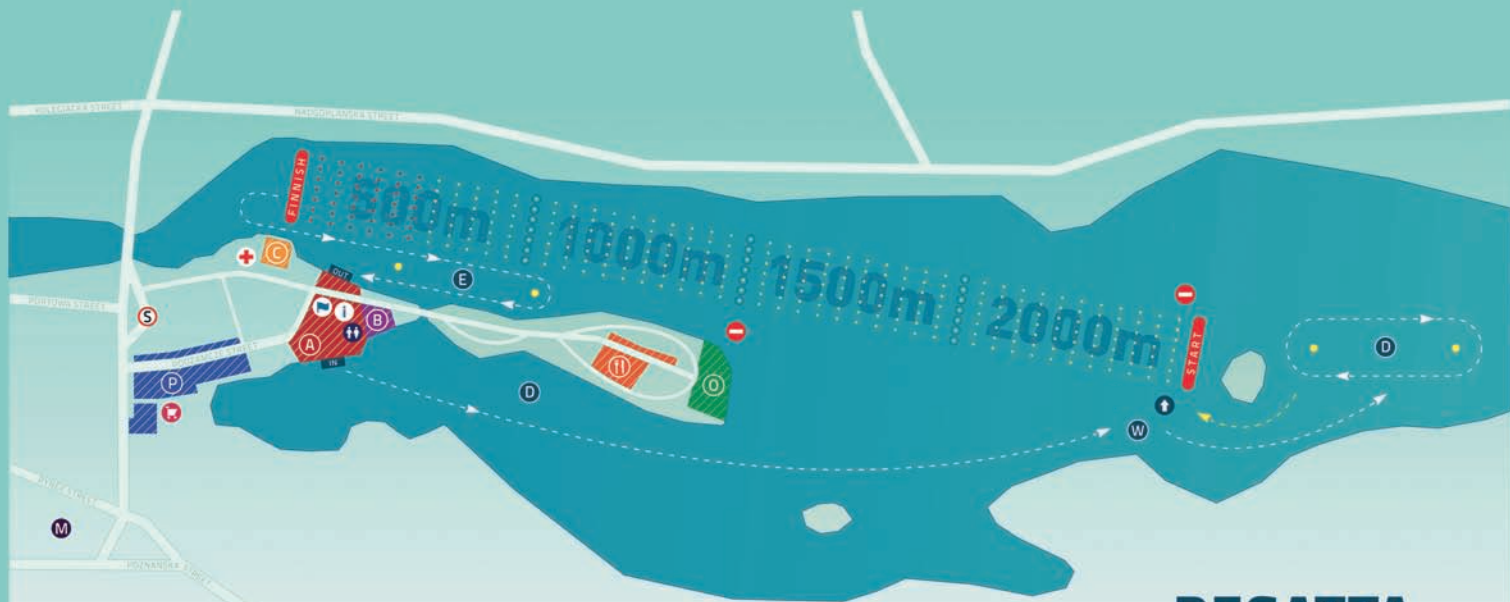

TOR REGATOWY MALTA POZNAŃ ZASADY PORUSZANIA SIĘ PO TORZE - TRENING

*TOR REGATOWY MALTA POZNAŃ
ZASADY PORUSZANIA SIĘ PO TORZE - REGATY*

REGATTA COURSE

KRUSZWICA, POLAND

- | | | | |
|-----------------------|-------------------------|------------------------|---------------------------|
| A Regatta Area | E Cool Down Area | 🚻 Toilets | S Regatta BUS Stop |
| B Boats Area | W Waiting Area | 🍴 Restaurant | O Observation Area |
| C Empire Area | 🏢 Regatta Office | + Medical Point | M City Center |
| D Warm Up Area | i Information | P Parking | 🛍️ Shop |

**ZASADY PORUSZANIA SIĘ PO TORZE
W CZASIE REGAT
KANAL ŻERAŃSKI - WARSZAWA**

TOR REGATOWY BRDYUJŚCIE BYDGOSZCZ
ZASADA PORUSZANIA SIĘ PO TORZE W CZASIE TRENINGÓW

1. WIEŻA SĘDZIOWSKA
2. SEKRETARIAT - BUFET

TOR REGATOWY BRDYUJŚCIE BYDGOSZCZ

ZASADA PORUSZANIA SIĘ PO TORZE W CZASIE REGAT

1. WIEŻA SĘDZIOWSKA
2. SEKRETARIAT - BUFET

TOR REGATOWY SZALE W KALISZU

ZASADY PORUSZANIA SIĘ PO TORZE W CZASIE REGAT