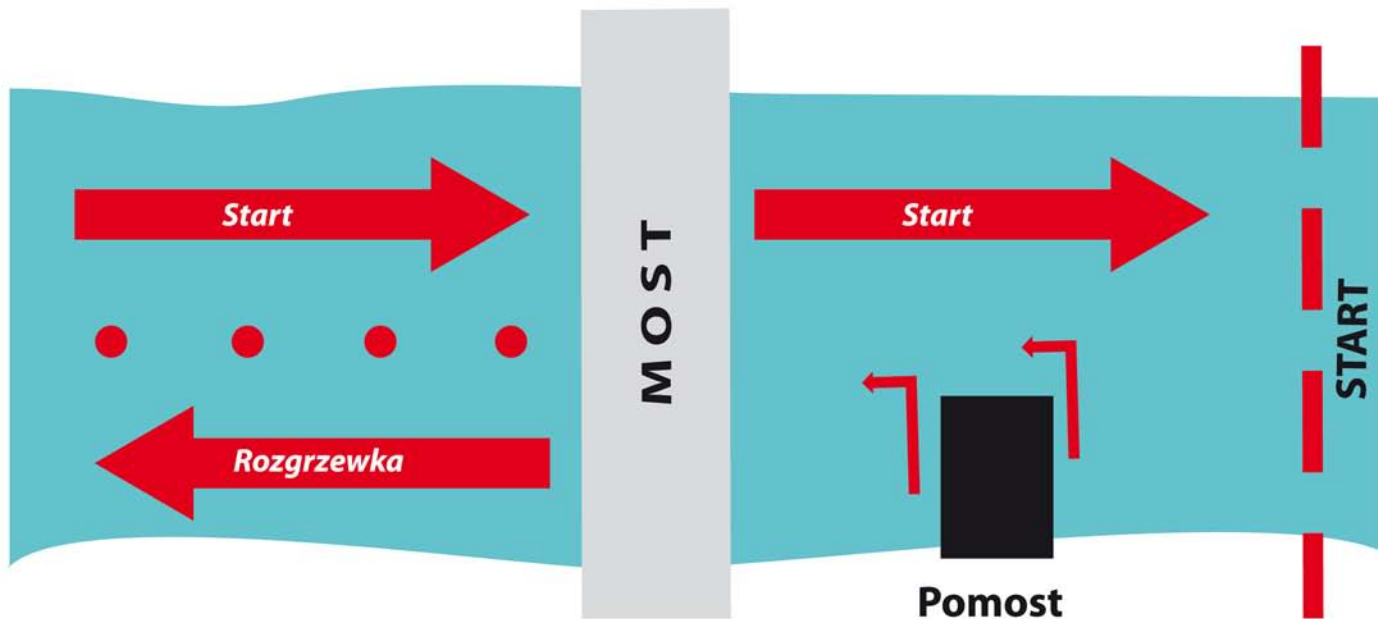

TOR REGATOWY MALTA POZNAŃ ZASADY PORUSZANIA SIĘ PO TORZE - TRENING

*TOR REGATOWY MALTA POZNAŃ
ZASADY PORUSZANIA SIĘ PO TORZE - REGATY*

REGATTA COURSE

KRUSZWICA, POLAND

- | | | | |
|-----------------------|-------------------------|------------------------|---------------------------|
| A Regatta Area | E Cool Down Area | 🚻 Toilets | S Regatta BUS Stop |
| B Boats Area | W Waiting Area | 🍴 Restaurant | O Observation Area |
| C Empire Area | 🏢 Regatta Office | + Medical Point | M City Center |
| D Warm Up Area | i Information | P Parking | 🛍️ Shop |

**ZASADY PORUSZANIA SIĘ PO TORZE
W CZASIE REGAT
KANAL ŻERAŃSKI - WARSZAWA**

TOR REGATOWY BRDYUJŚCIE BYDGOSZCZ
ZASADA PORUSZANIA SIĘ PO TORZE W CZASIE TRENINGÓW

1. WIEŻA SĘDZIOWSKA
2. SEKRETARIAT - BUFET

TOR REGATOWY BRDYUJŚCIE BYDGOSZCZ

ZASADA PORUSZANIA SIĘ PO TORZE W CZASIE REGAT

1. WIEŻA SĘDZIOWSKA
2. SEKRETARIAT - BUFET

TOR REGATOWY SZALE W KALISZU

ZASADY PORUSZANIA SIĘ PO TORZE W CZASIE REGAT