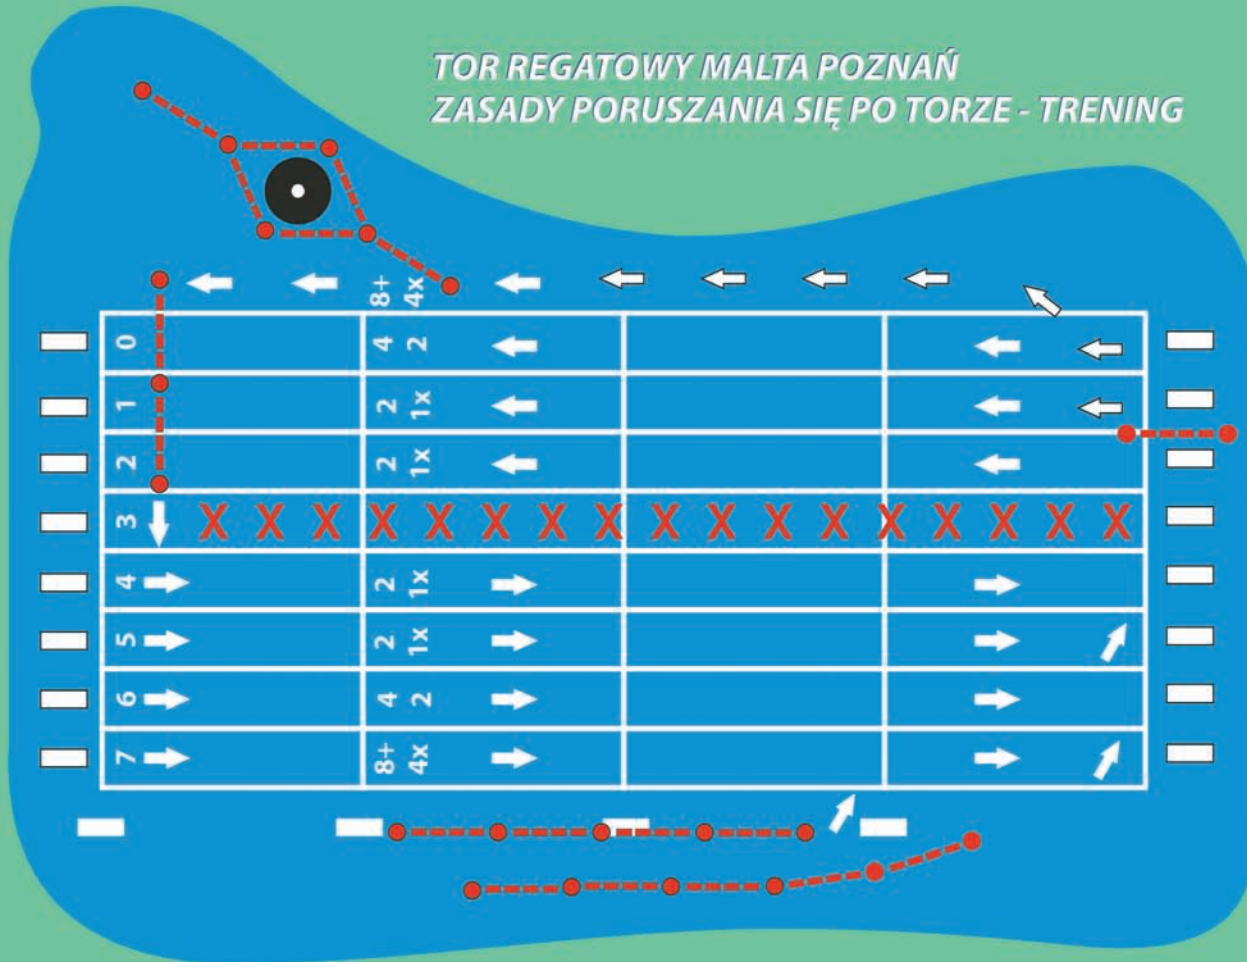

TOR REGATOWY MALTA POZNAŃ ZASADY PORUSZANIA SIĘ PO TORZE - TRENING

*TOR REGATOWY MALTA POZNAŃ
ZASADY PORUSZANIA SIĘ PO TORZE - REGATY*

REGATTA COURSE

KRUSZWICA, POLAND

- | | | | |
|-----------------------|-------------------------|------------------------|---------------------------|
| A Regatta Area | E Cool Down Area | 🚻 Toilets | S Regatta BUS Stop |
| B Boats Area | W Waiting Area | 🍴 Restaurant | O Observation Area |
| C Empire Area | 🏢 Regatta Office | + Medical Point | M City Center |
| D Warm Up Area | i Information | P Parking | 🛍️ Shop |

**ZASADY PORUSZANIA SIĘ PO TORZE
W CZASIE REGAT
KANAL ŻERAŃSKI - WARSZAWA**

TOR REGATOWY BRDYUJŚCIE BYDGOSZCZ
ZASADA PORUSZANIA SIĘ PO TORZE W CZASIE TRENINGÓW

1. WIEŻA SĘDZIOWSKA
2. SEKRETARIAT - BUFET

TOR REGATOWY BRDYUJŚCIE BYDGOSZCZ

ZASADA PORUSZANIA SIĘ PO TORZE W CZASIE REGAT

1. WIEŻA SĘDZIOWSKA
2. SEKRETARIAT - BUFET

TOR REGATOWY SZALE W KALISZU

ZASADY PORUSZANIA SIĘ PO TORZE W CZASIE REGAT