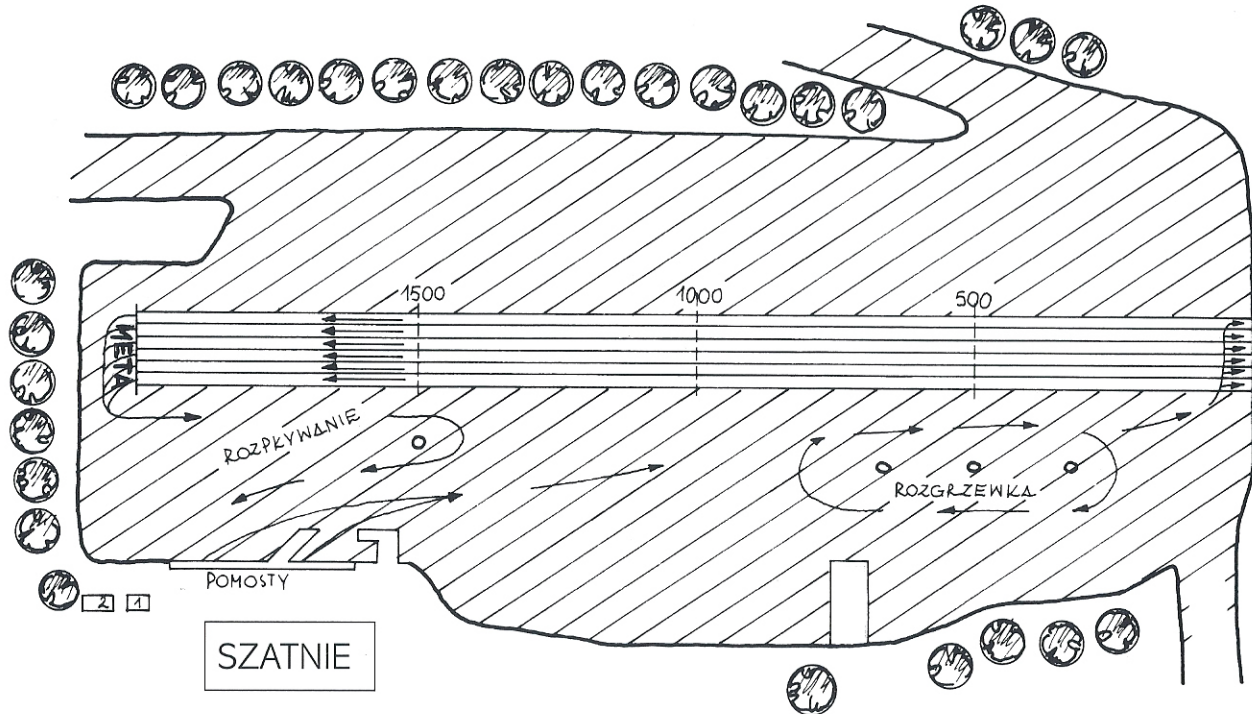

TOR REGATOWY MALTA POZNAŃ ZASADY PORUSZANIA SIĘ PO TORZE - TRENING

*TOR REGATOWY MALTA POZNAŃ
ZASADY PORUSZANIA SIĘ PO TORZE - REGATY*

REGATTA COURSE

KRUSZWICA, POLAND

- | | | | |
|-----------------------|-------------------------|------------------------|---------------------------|
| A Regatta Area | E Cool Down Area | 🚻 Toilets | S Regatta BUS Stop |
| B Boats Area | W Waiting Area | 🍴 Restaurant | O Observation Area |
| C Empire Area | 🏢 Regatta Office | + Medical Point | M City Center |
| D Warm Up Area | i Information | P Parking | 🛍️ Shop |

**ZASADY PORUSZANIA SIĘ PO TORZE
W CZASIE REGAT
KANAL ŻERAŃSKI - WARSZAWA**

TOR REGATOWY BRDYUJŚCIE BYDGOSZCZ
ZASADA PORUSZANIA SIĘ PO TORZE W CZASIE TRENINGÓW

1. WIEŻA SĘDZIOWSKA
2. SEKRETARIAT - BUFET

TOR REGATOWY BRDYUJŚCIE BYDGOSZCZ

ZASADA PORUSZANIA SIĘ PO TORZE W CZASIE REGAT

1. WIEŻA SĘDZIOWSKA
2. SEKRETARIAT - BUFET

TOR REGATOWY SZALE W KALISZU

ZASADY PORUSZANIA SIĘ PO TORZE W CZASIE REGAT