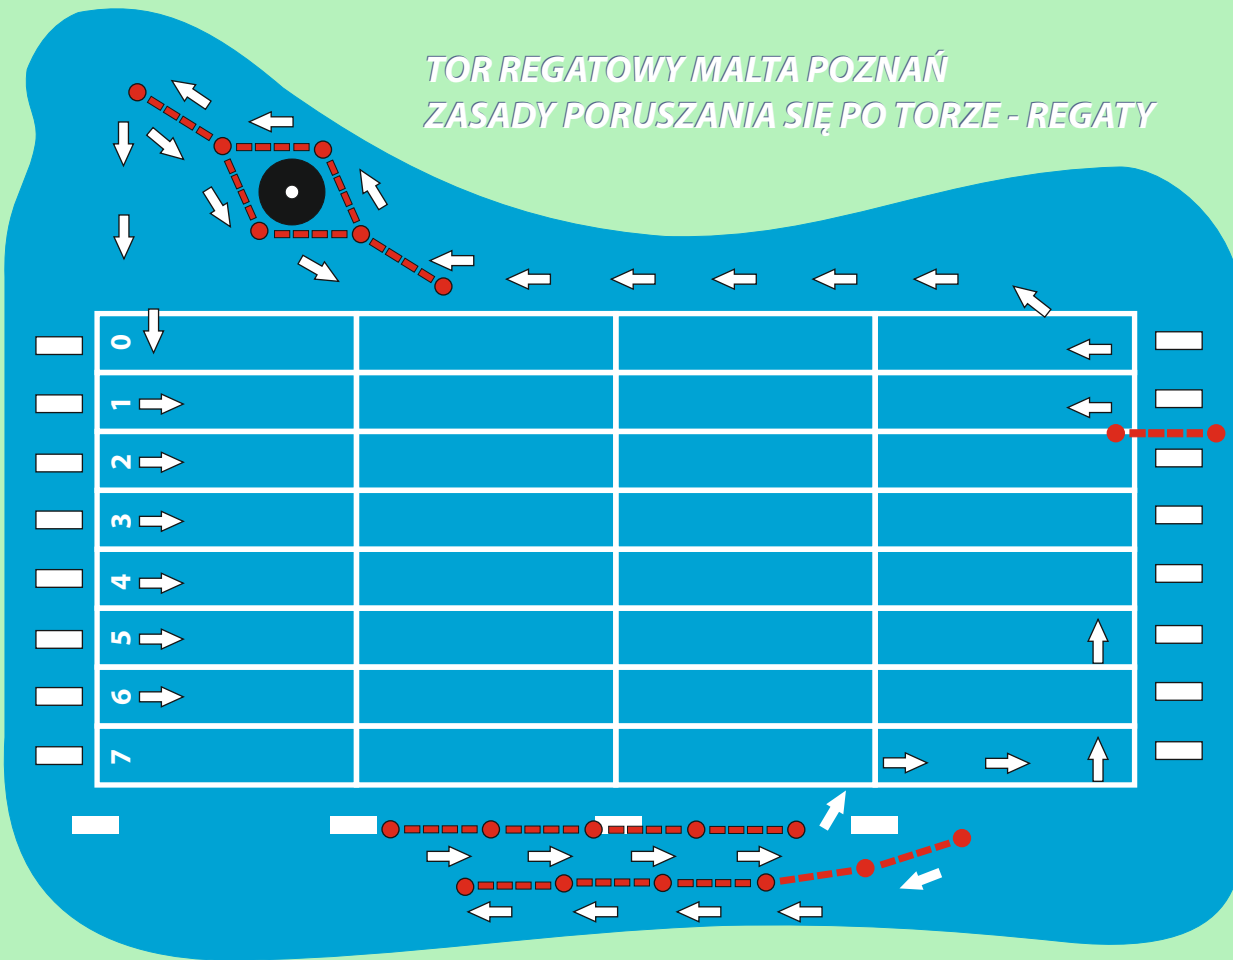

TOR REGATOWY MALTA POZNAŃ ZASADY PORUSZANIA SIĘ PO TORZE - TRENING

*TOR REGATOWY MALTA POZNAŃ
ZASADY PORUSZANIA SIĘ PO TORZE - REGATY*

REGATTA COURSE

KRUSZWICA, POLAND

- | | | | |
|-----------------------|-------------------------|------------------------|---------------------------|
| A Regatta Area | E Cool Down Area | 🚻 Toilets | S Regatta BUS Stop |
| B Boats Area | W Waiting Area | 🍴 Restaurant | O Observation Area |
| C Empire Area | 🏢 Regatta Office | + Medical Point | M City Center |
| D Warm Up Area | i Information | P Parking | 🛍️ Shop |

**ZASADY PORUSZANIA SIĘ PO TORZE
W CZASIE REGAT
KANAL ŻERAŃSKI - WARSZAWA**

TOR REGATOWY BRDYUJŚCIE BYDGOSZCZ
ZASADA PORUSZANIA SIĘ PO TORZE W CZASIE TRENINGÓW

1. WIEŻA SĘDZIOWSKA
2. SEKRETARIAT - BUFET

TOR REGATOWY BRDYUJŚCIE BYDGOSZCZ

ZASADA PORUSZANIA SIĘ PO TORZE W CZASIE REGAT

1. WIEŻA SĘDZIOWSKA
2. SEKRETARIAT - BUFET

TOR REGATOWY SZALE W KALISZU

ZASADY PORUSZANIA SIĘ PO TORZE W CZASIE REGAT